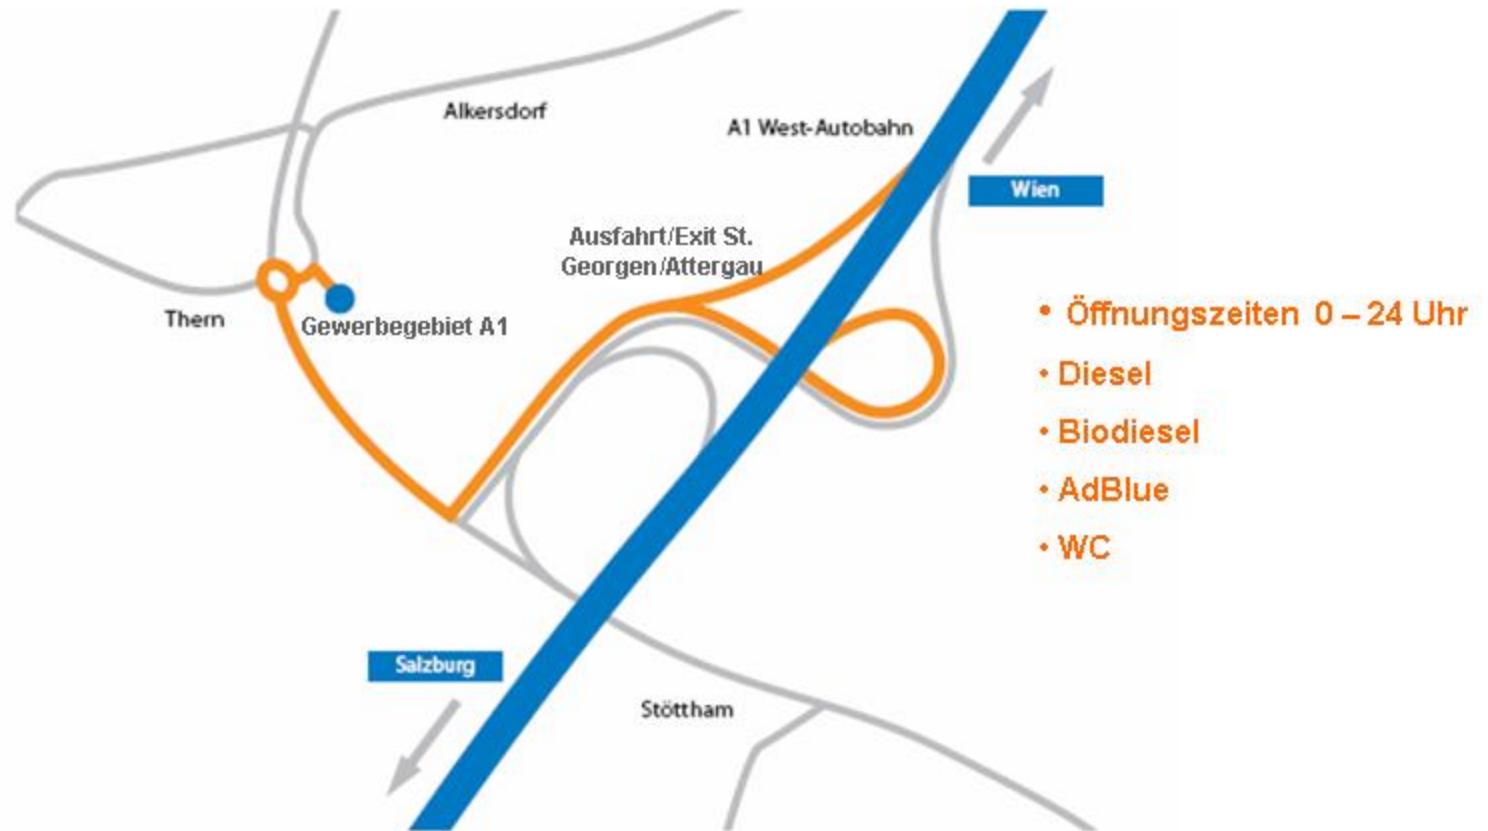

LKW TANKSTELLE LTBG – ST. GEORGEN IM ATTERGAU

A1 WESTAUTOBAHN (BEIDE RICHTUNGEN) – AUSFAHRT/EXIT ST. GEORGEN/ATTERGAU – RECHTS RICHTUNG ST. GEORGEN – 1. KREISVERKEHR RECHTS – GEWERBE GEBIET A1 – LINKS LKW TANKSTELLE